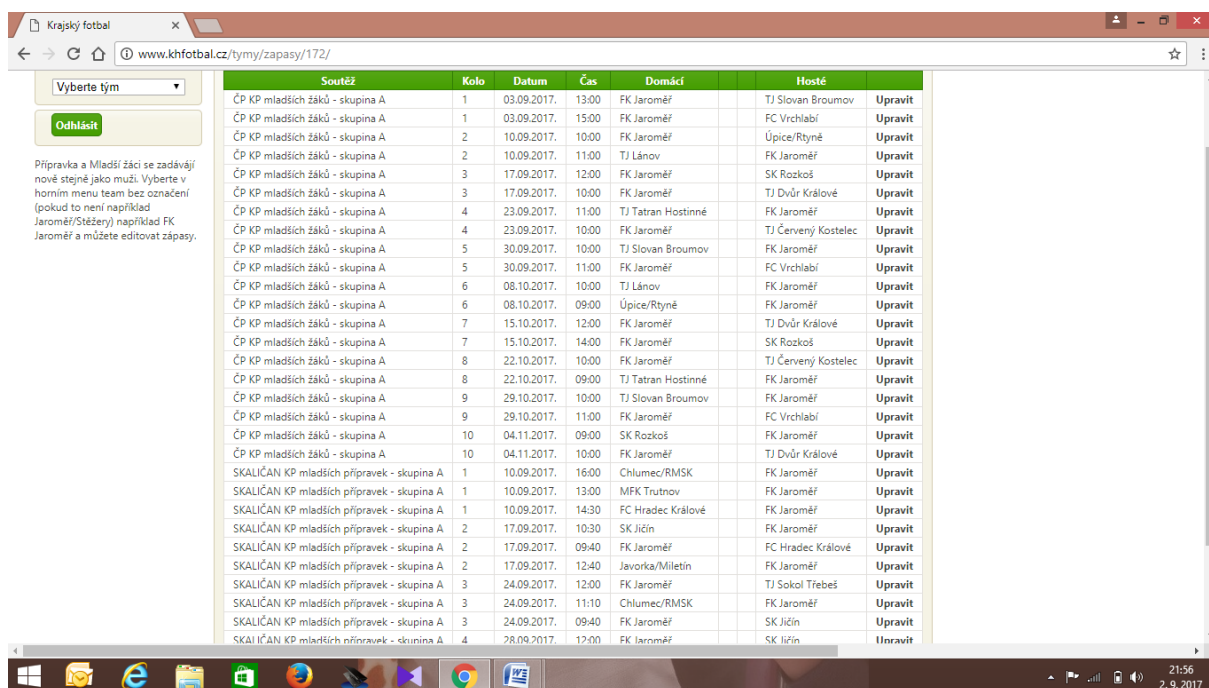

Návod na vkládání střelců soutěže mládeže:

- Po standardním přihlášení na své přidělené heslo Vašeho týmu na webu khfotbal se otevře Vám známé, klasické menu.
- Oproti minulosti se nerozkládá (byla zrušena) „samostatná“ sekce „mladší žáci a příprava“, ale otevřete pouze v hlavním menu příslušnou kategorii.

- V této sekci jsou zapsané již pouze zápasy Vašich mládežnických týmů (přehledně popsané podle kategorie), oproti minulosti, kde byly všechny zápasy ostatních týmů dané soutěže.
- Zapišete a uložíte střelce snadným a známým způsobem z minulosti.